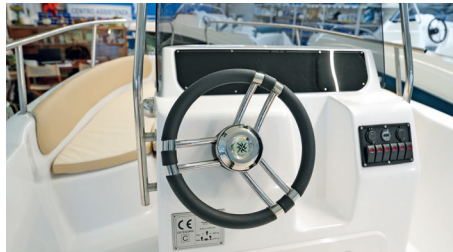

BUONOMO MARINE Mariel 560 Open

Imbarcazione Open dalla linea slanciata ma con spazi generosi, per uscite giornaliere all'insegna del divertimento, della pesca o del diporto.

Scheda Tecnica

Tipo	Barca a motore
Stato	Nuovo
Marca	BUONOMO MARINE
Modello	Mariel 560
Anno	2025
Marca Motore	YAMAHA
Potenza Motore Max	120 HP
Alimentazione	Benzina
Portata Persone	7
Larghezza	2,14 mt.
Lunghezza	5,60 mt.

Equipaggiamento

Imbarcazione fornita con cuscineria completa a cellula chiusa, impianto elettrico, pulsantiera con porta USB, luci di via, timoneria meccanica e scaletta inox telescopica. Trasporto e IVA compresi nel prezzo.